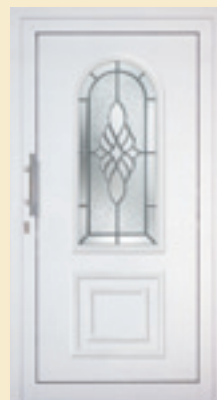

SÉRIE CLASSICA

Vitraux artisanaux – technique plomb

Miramar