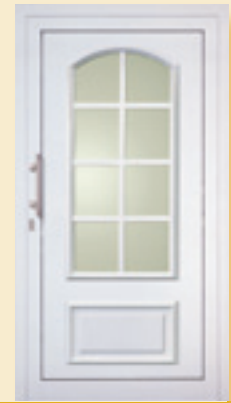

Juist
St. Malo