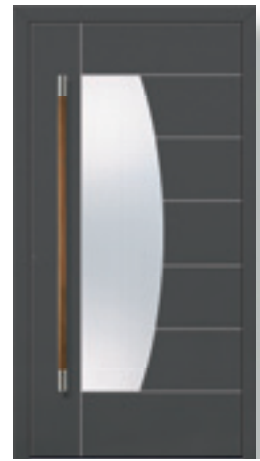

La classe qui montre votre style.

LA CLASSE DECENTA D'ADECO

Metris à droite | vitré
couleur Finea 09
avec marqueterie en inox
verre clair plan
●● réf. F91 B
●○ réf. F91 A
avec poignée incorporée HA 591
inox brossé mat

Metris

Symmetris

Caverro

Ligura

INTARSIA

LA MARQUETERIE FILIGRANE EN INOX CONFÈRE UNE NOUVELLE IMPORTANCE À LA SURFACE

Limuni

Minello

Trea à gauche | 3 zones vitrées
couleur Finea 02
avec applications en inox
verre clair plan
●● réf. L39 B
●○ réf. L39 A
avec poignée incorporée HA 486
inox brossé mat

Penda

Trea

Linora

CENEA

L'ÉLÉGANCE DE LA SOBRIÉTÉ... LA NOUVELLE DÉFINITION DE L'ESTHÉTIQUE