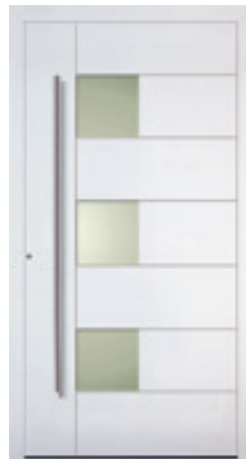

La classe qui montre votre style.

LA CLASSE DECENTA D'ADECO

Metris à droite | vitré
couleur Finea 09
avec marqueterie en inox
verre clair plan
●● réf. F91 B
●○ réf. F91 A
avec poignée incorporée HA 591
inox brossé mat

Metris

Symmetris

Caverro

Ligura

INTARSIA

LA MARQUETERIE FILIGRANE EN INOX CONFÈRE UNE NOUVELLE IMPORTANCE À LA SURFACE

Limuni

Minello

Vilea

BRASSEA

LES MÉTAUX NOBLES SE PRÉSENTENT SOUS DES FORMES PURES

Imira

Ibaro

Evara

LIGNA

LE CONTRASTE DES MATÉRIAUX OPÈRE À UN ÉCHANGE CRÉATIF

Trea à gauche | 3 zones vitrées
couleur Finea 02
avec applications en inox
verre clair plan
●● réf. L39 B
●○ réf. L39 A
avec poignée incorporée HA 486
inox brossé mat

Penda

Trea

Linora

CENEA

L'ÉLÉGANCE DE LA SOBRIÉTÉ... LA NOUVELLE DÉFINITION DE L'ESTHÉTIQUE